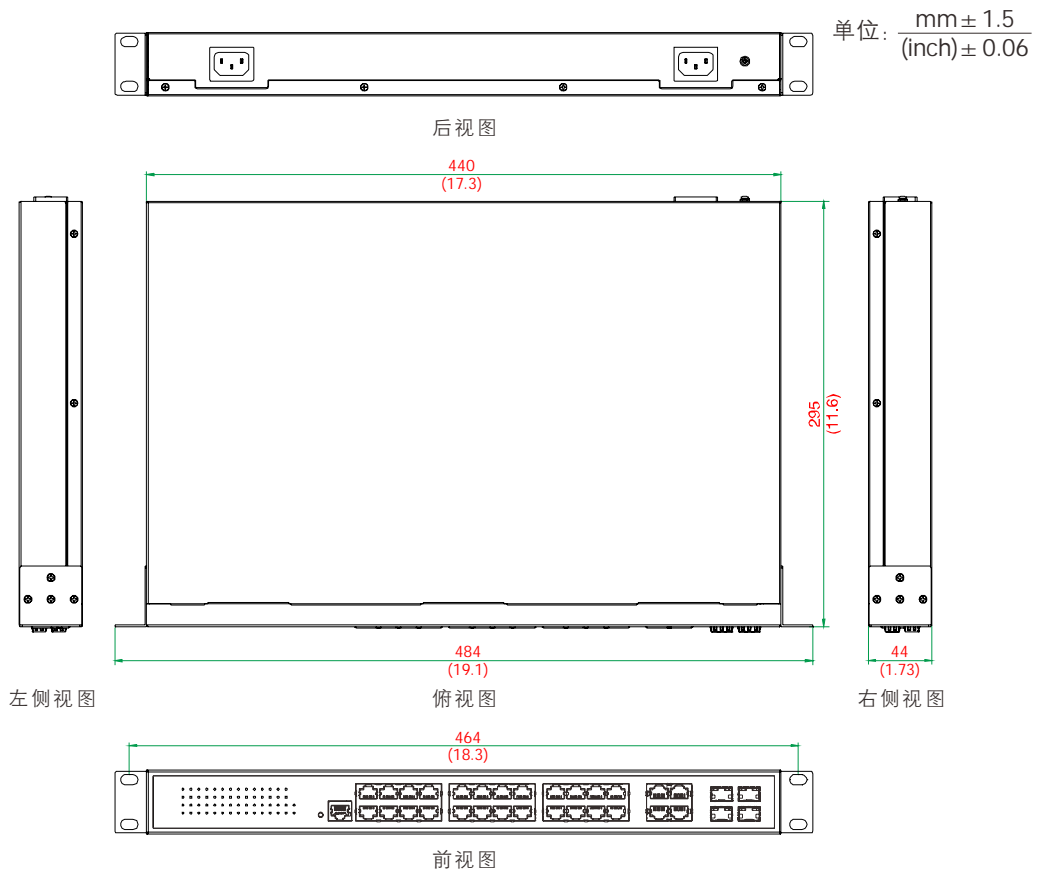

尺寸

订购信息

产品型号	Combo		RJ-45接口	光口类型
	10/100/1000Base-T	1000Base-X	10/100/1000Base-T	1000Base-X
UT-62028GC-16GT4GB-POE	4路	4路	16路	SFP插槽
UT-62028GC-24GT4GB-POE	4路	4路	24路	SFP插槽